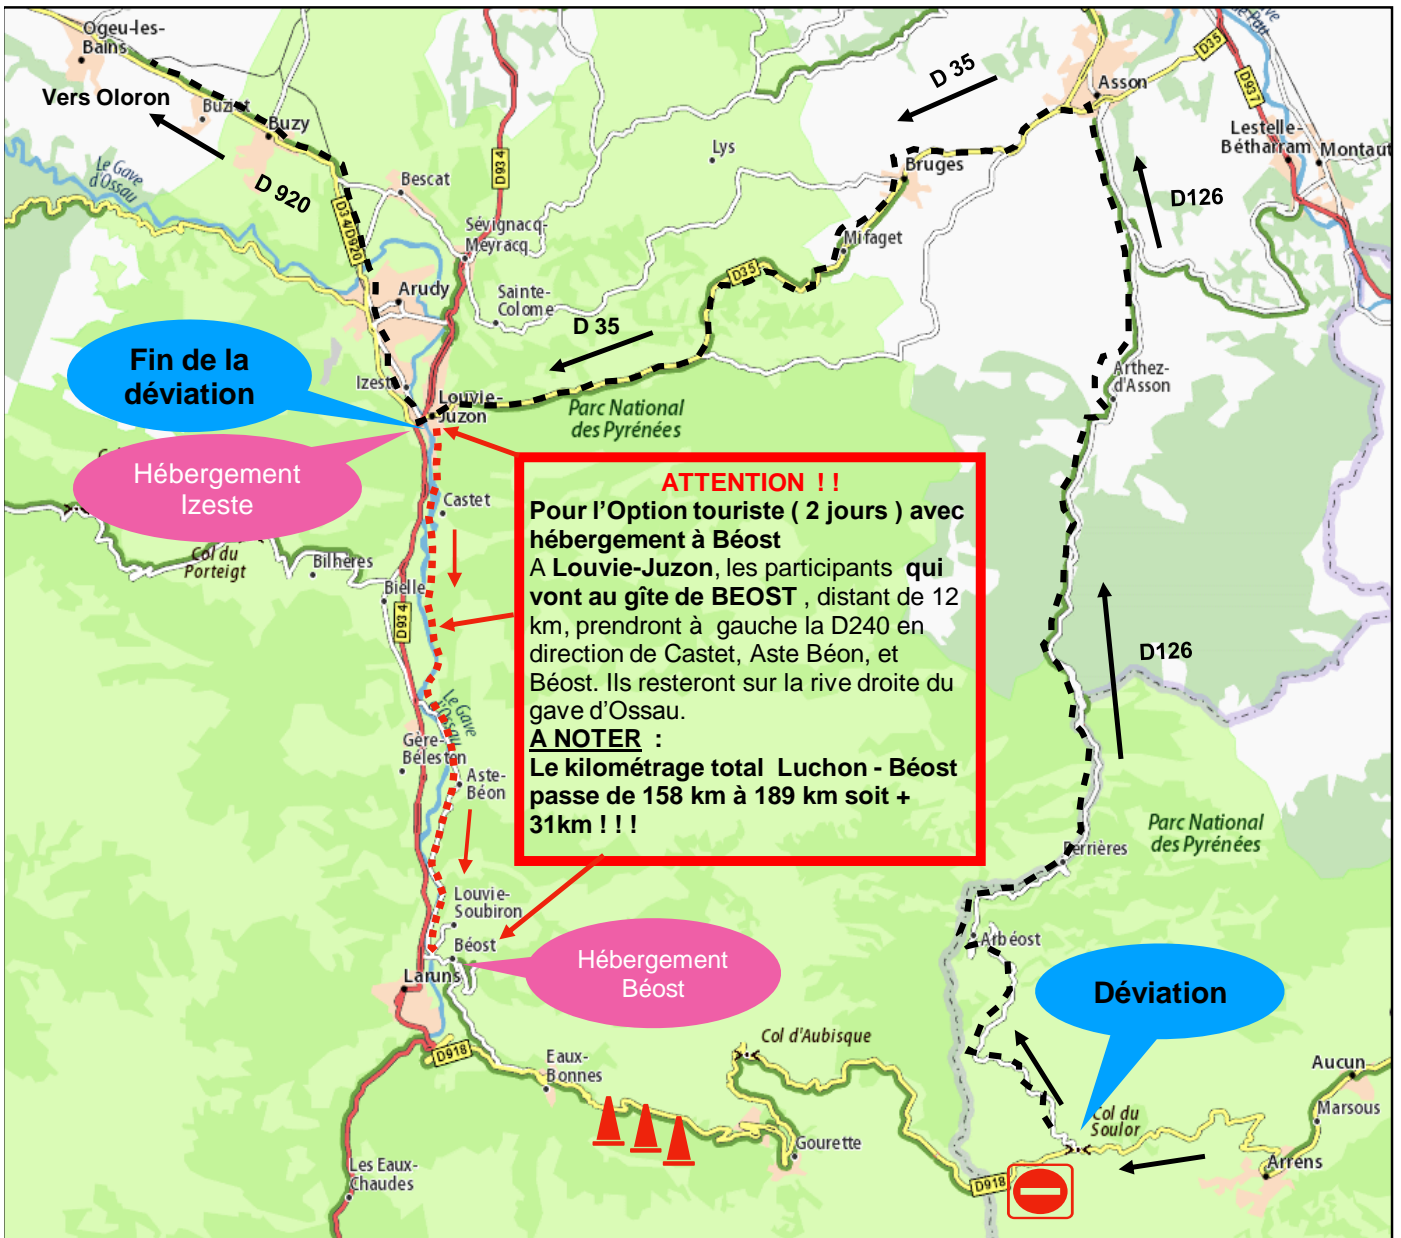

ATTENTION !!! MODIFICATION DE PARCOURS

Suite à des glissements de terrain entre Gourette et Eaux Bonnes, une déviation est mise en place entre le col du SOULOR et LOUVIE-JUZON.

CUIDADO !!! MODIFICACIÓN de TRAYECTO

En respuesta a deslizamientos de terreno entre Gourette y Eaux-Bonnes, una desviación es colocación entre el cuello del SOULOR y LOUVIE-JUZON.

Ancien parcours		
Localités	Route	Km
COL DU SOULOR	D 918	131
COL D'AUBISQUE	D 918	141
BÉOST	D240	158
LOUVIE-JUZON		170

Nouveau parcours				
Localités	Route	Km	Randonneurs (1 jour)	Touristes (2 j)
COL DU SOULOR	D126	131		
ASSON	D35	160		
LOUVIE-JUZON	D240	177	REPRISE PARCOURS INITIAL	
BEOST		189		REPRISE PARCOURS INITIAL